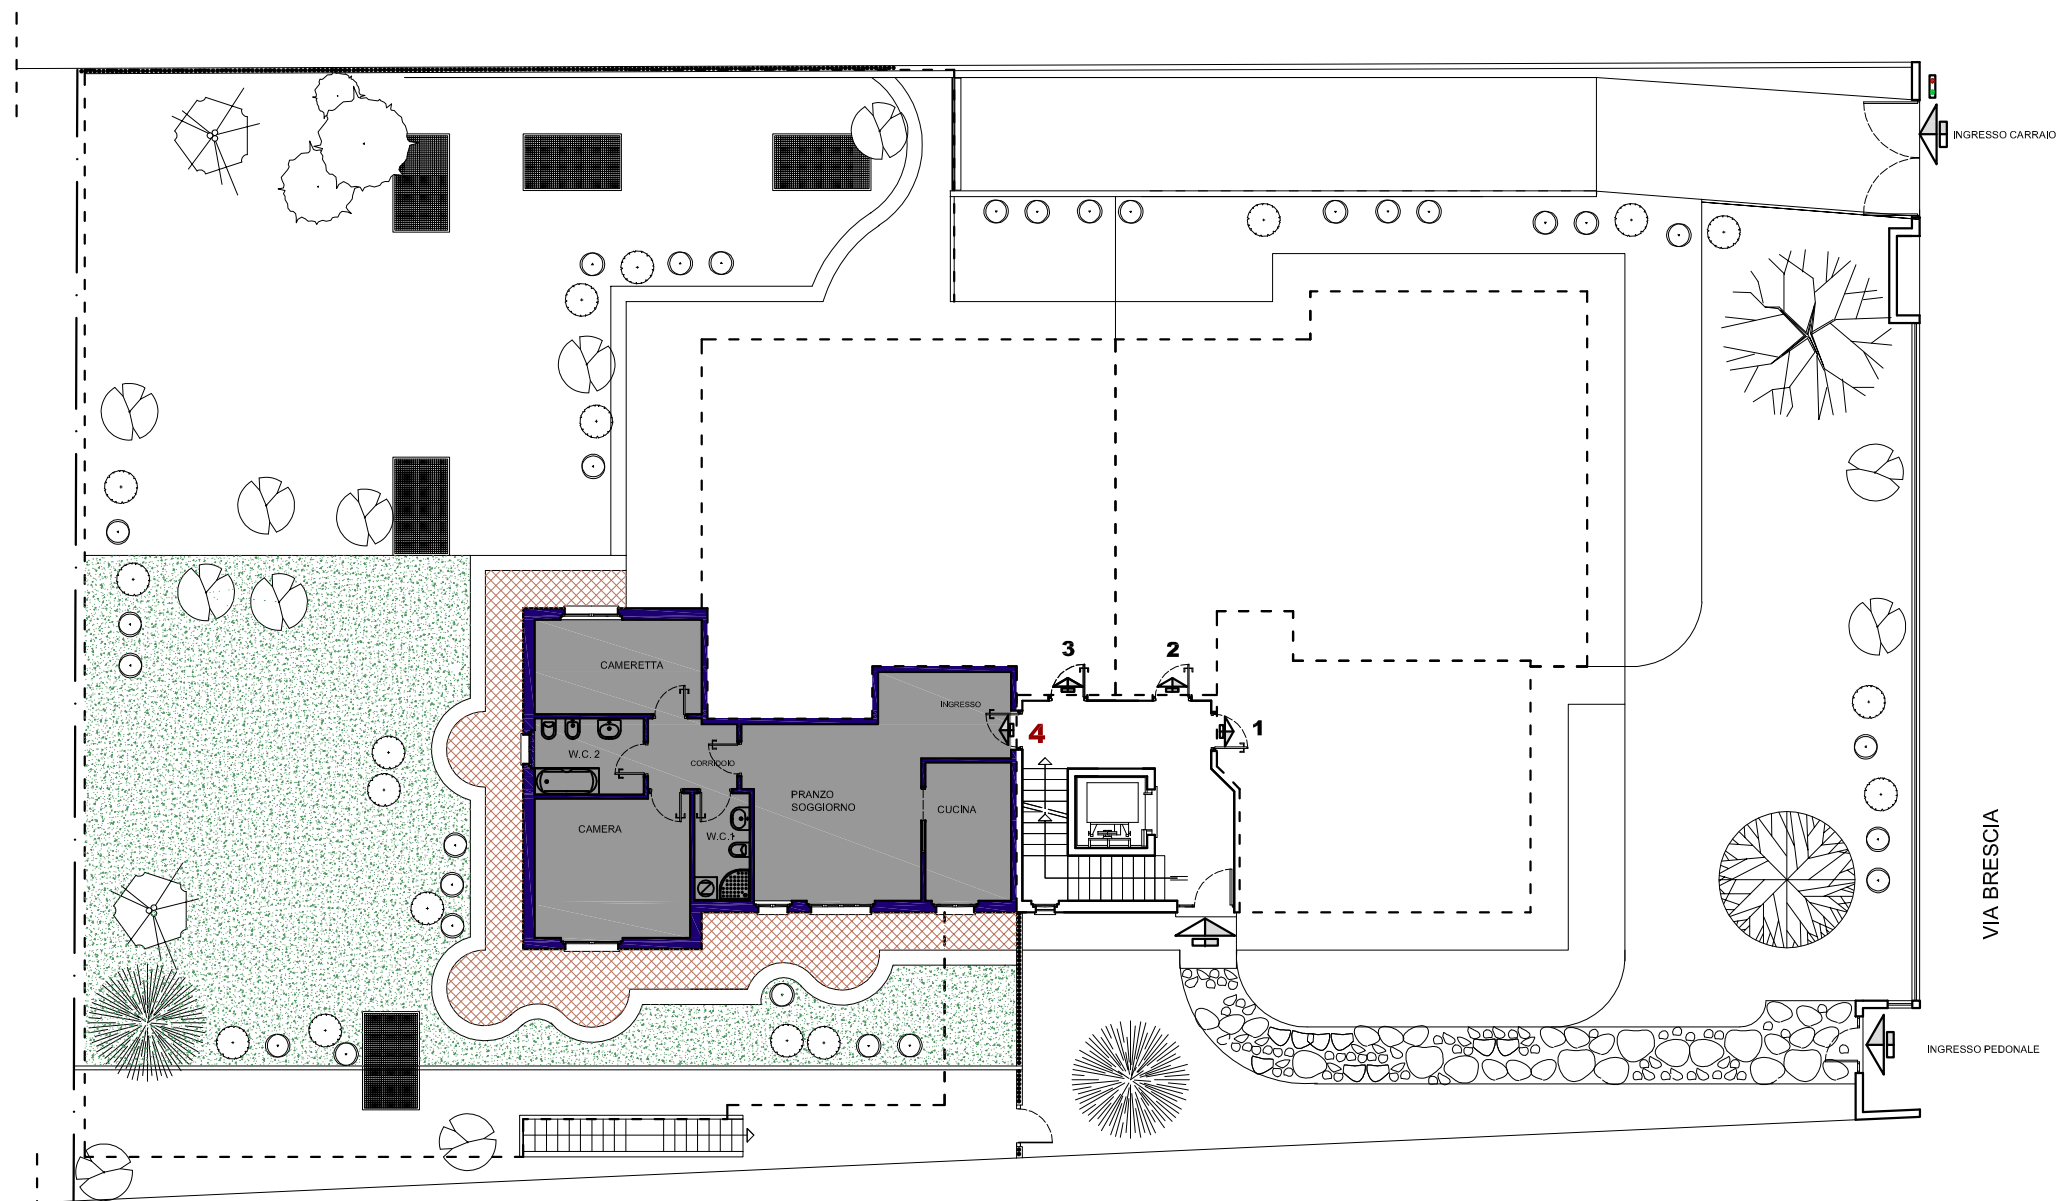

# APPARTAMENTO 4

	APPARTAMENTO 4	MQ. 91,00
	VERDE DI PROPRIETA' AREA ESCLUSIVA	MQ. 207,00

----- CONTORNO ABITAZIONE PIANO TERRA

----- CONTORNO INTERRATO

PIANTA PIANO TERRA rapp. 1 : 200